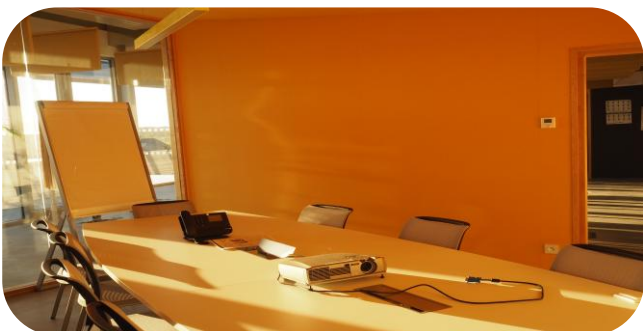

MISE A DISPOSITION DE LOCAUX

Salle de réunion 1 (RDC, 64m2, 22 places assises)

Tarifs :

40€ : la demi-journée

64€ : la journée

Équipement :

Tableau blanc

Paper board

Video-projecteur

Salle de réunion 2 (RDC, 88m2, 80 places assises)

Tarifs :

50€ : la demi-journée

88€ : la journée

Équipement :

Tableau blanc

Paper board

Video-projecteur

Sonorisation

Salle de réunion 3 (1^{er} étage, 32m2, 11 places assises)

Tarifs :

25€ : la demi-journée

32€ : la journée

Équipement :

Paper board

Video-projecteur

Téléphone

MISE A DISPOSITION DE LOCAUX

Salle de Visioconférence (1^{er} étage, 18m², 6 places assises)

Équipement :
Visio-conférence
Paper board

Tarifs :

Entreprises Territoire CcBr*

30€ : 2h